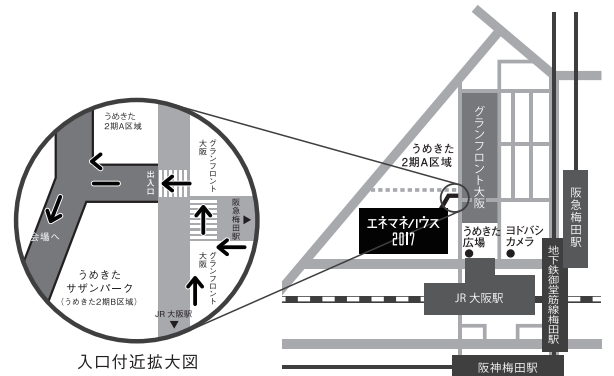

### エネマネハウス 2017 開催概要

一般公開日： 2017年12月2日(土)~12月17日(日) 10:00~16:30  
 (※12月2日、16日は13:30~16:30、12月17日は10:00~14:00)

会場： 大阪市うめきたサザンパーク(うめきた2期B区域)

入場料： 無料

アクセス： JR大阪駅、阪急梅田駅から徒歩約3分

講評表彰式： 2017年12月17日(土) 16:00~18:00

講評会場： うめきた SHIP HALL

入場料： 無料

アクセス： JR大阪駅直結 大阪グランフロントうめきた広場内

審査員： 村上周三(委員長) | 青木宏之 | 赤池学 | 稲沢裕子 |

奥田慶一郎 | 小田広昭 | 柏木孝夫 | 北辻卓也 | 木場弘子 | 隈研吾 | 中上英俊(敬称略50音順)

### エネマネハウス 2017 一般公開会場アクセス

入口付近拡大図